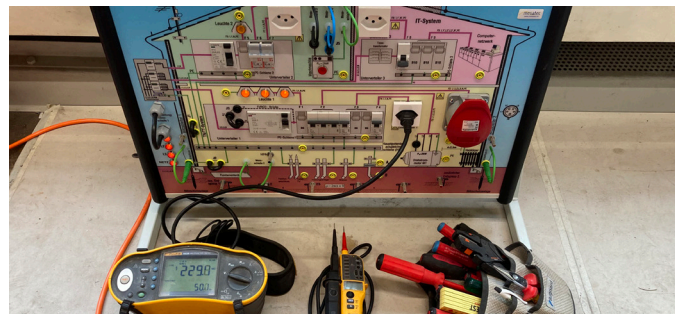

Elektro- installateur

Eine Lehrstelle für Problemlöser

**JURA
CEMENT** 
A CRH COMPANY

Elektroinstallateur EFZ Jura-Cement-Fabriken AG

JURA CEMENT mit den Werken in Wildegg und Cornaux ist die zweitgrösste Zementherstellerin der Schweiz. Mit viel Expertise und modernsten Verfahren produzieren wir über 1 Mio. Tonnen Zement.

Was macht ein Elektroinstallateur?

Du lernst:

- Licht, Steckdosen, Motorensteuerungen & EDV-Anlagen installieren
- Installationspläne lesen
- Steuerungs- und Elektroverteilungen bauen und verdrahten
- Geräte prüfen, Störungen beheben
- Elektronische Geräte reparieren
- Anlagen in Betrieb nehmen
- Mit Messgeräten umgehen
- Programmierarbeiten